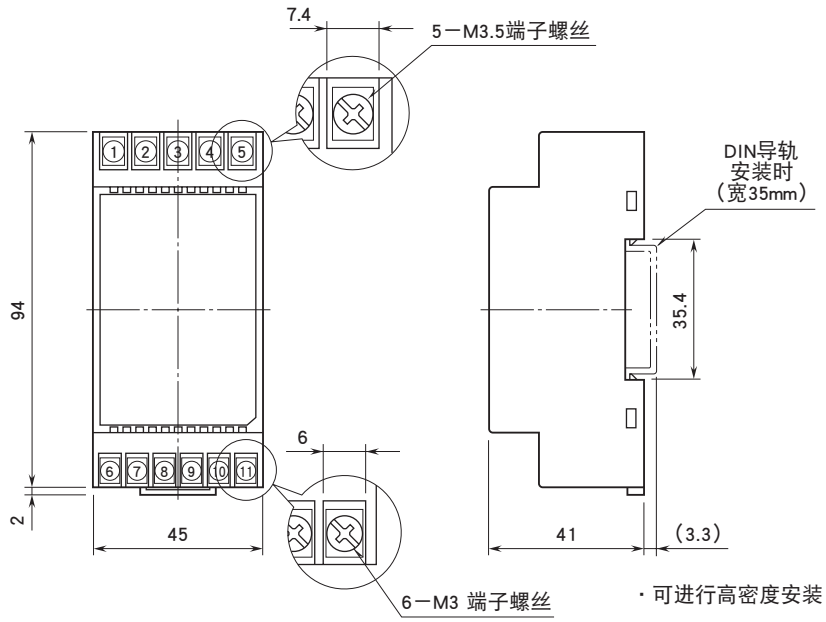

# W5-UNIT 系列规格书

标准外形图 (单位: mm)

## ■外形尺寸图

(图 A - 1)

## ■端子编号图

(图 B - 1)

(图 B - 2)